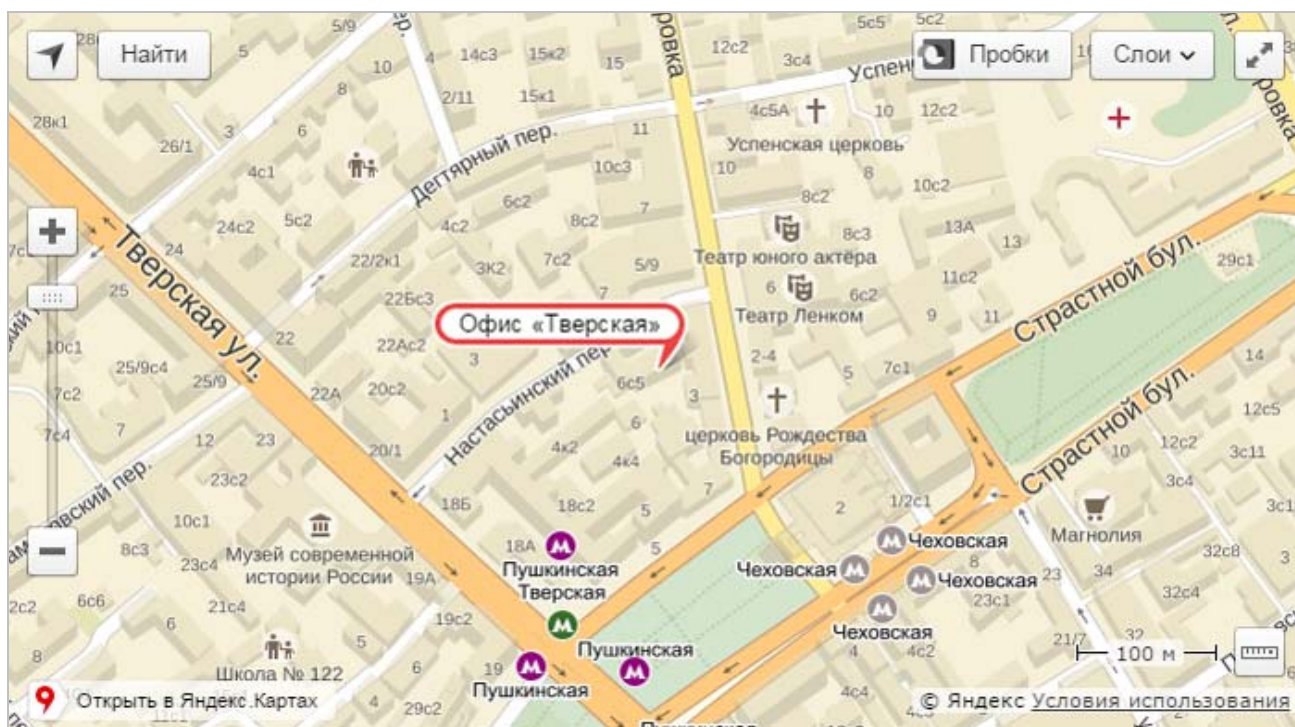

Бюро переводов «Амира-Диалект» Офис «Тверская», схема проезда

Офис «Тверская»

Метро

Тверская, Пушкинская, Чеховская

Адрес

г. Москва, Настасьинский переулок, дом 8,
строение 2, 5-й этаж

Электронная почта

info@amira24.ru